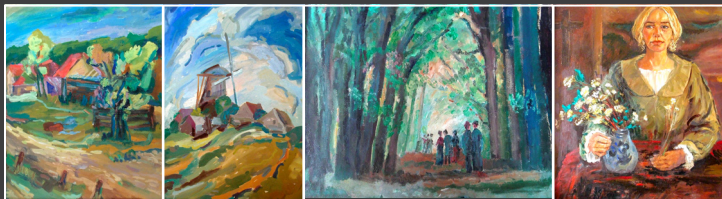

# Solo-expositie

26 september t/m 24 oktober 2015

Olieverfschilderijen en gouaches van Ellen Johanna Sikma

**Galerie De Kleine Hoogstraat**

LEEUWARDEN

KUNSTKOOPREGELING AANWEZIG